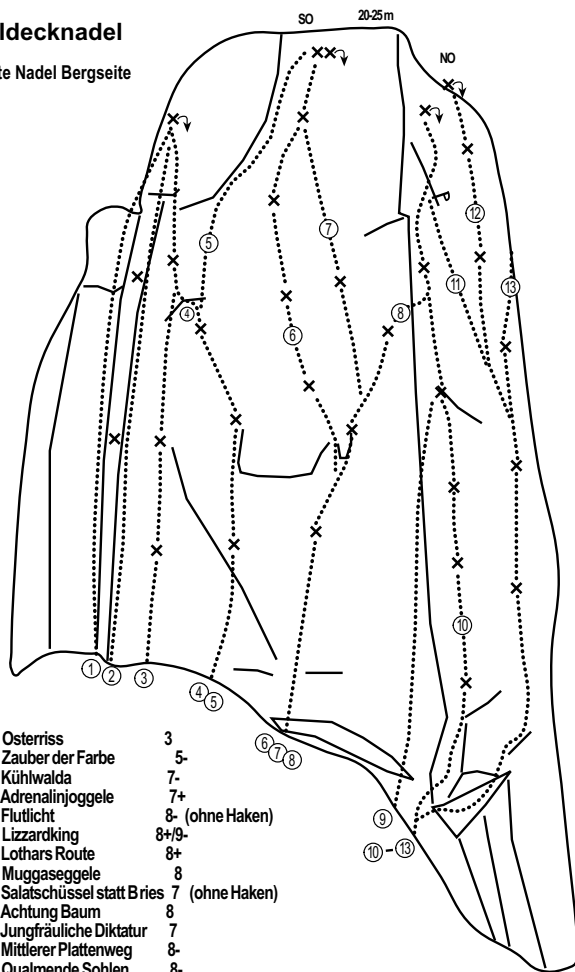

GEBRO Verlag

Die etwas anderen Kletterführer

Baldecknadel Rechte Nadel Bergseite

- | | |
|-----------------------------|-----------------|
| 1 Osterriss | 3 |
| 2 Zauber der Farbe | 5- |
| 3 Kühlwalda | 7- |
| 4 Adrenalinjoggele | 7+ |
| 5 Flutlicht | 8- (ohne Haken) |
| 6 Lizzardking | 8+/9- |
| 7 Lothars Route | 8+ |
| 8 Muggaseggele | 8 |
| 9 Salatschüssel statt Bries | 7 (ohne Haken) |
| 10 Achtung Baum | 8 |
| 11 Jungfräuliche Diktatur | 7 |
| 12 Mittlerer Plattenweg | 8- |
| 13 Qualmende Sohlen | 8- |